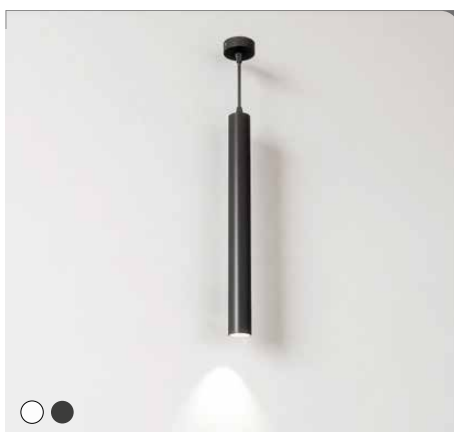

LAMP 749

- Deckenleuchte mit Kabel LED 8,0 Watt in Matt Weiß und Matt Schwarz
- Lichttemperatur: 4200K
- inkl. Abdeckring
- Kabellänge: 1000 mm

Abmessungen: 400h x 40Ø

HOOGTE	ARTIKEL	WATT	BESCHREIBUNG	PG1	PG2
400 MM	749 WT	8,0	Farbe Matt Weiß | IP44	152	
	749 MZ	8,0	Farbe Matt Schwarz | IP44	152